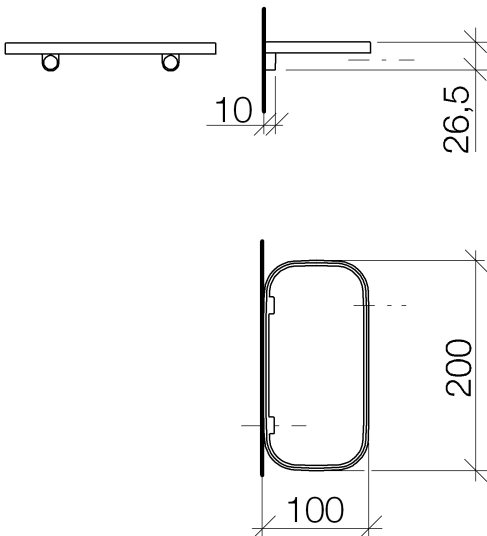

## Waschtisch - IMO

Ablage Wandmodell - Dark Platinum matt

Artikelnummer: 83 481 970-99

- Breite 200 mm
- Höhe 26 mm
- Ausladung 100 mm
- ohne Gittereinsatz

Dark Platinum matt

## Maßzeichnung

Alle Angaben in mm / inch = mm x 0,0394

Waschtisch - IMO

Ablage Wandmodell - Dark Platinum matt

Artikelnummer: 83 481 970-99