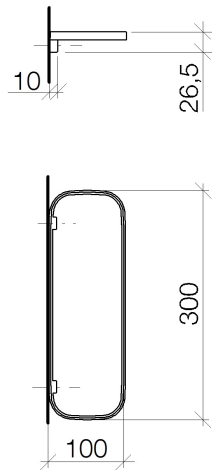

Waschtisch - IMO  
Ablage Wandmodell - chrom  
Artikelnummer: 83 482 970-00

- Breite 300 mm
- Höhe 26 mm
- Ausladung 100 mm
- ohne Gittereinsatz

chrom

## Maßzeichnung

Alle Angaben in mm / inch = mm x 0,0394

Waschtisch - IMO

Ablage Wandmodell - chrom

Artikelnummer: 83 482 970-00

Waschtisch - IMO  
Ablage Wandmodell - chrom  
Artikelnummer: 83 482 970-00