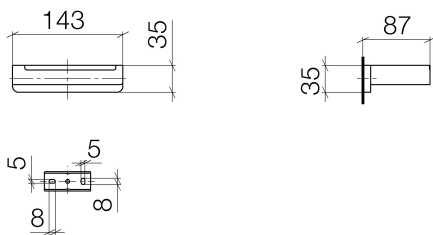

WC - LULU

Papierrollenhalter ohne Deckel - platin matt

Artikelnummer: 83 500 710-06

- Breite 140 mm
- Höhe 35 mm
- Ausladung 87 mm

platin matt

Maßzeichnung

Alle Angaben in mm / inch = mm x 0,0394

WC - LULU

Papierrollenhalter ohne Deckel - platin matt

Artikelnummer: 83 500 710-06

WC - LULU

Papierrollenhalter ohne Deckel - platin matt

Artikelnummer: 83 500 710-06

Weitere Oberflächenvarianten

chrom

83 500 710-00