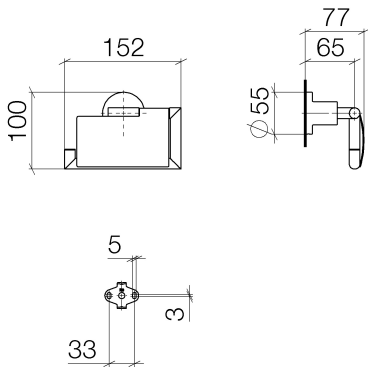

WC - Tara.

Papierrollenhalter mit Deckel - weiß matt

Artikelnummer: 83 510 892-10

- Breite 152 mm
- Höhe 100 mm
- Rosette Ø 55 mm
- Ausladung 77 mm

weiß matt

Maßzeichnung

Alle Angaben in mm / inch = mm x 0,0394

WC - Tara.

Papierrollenhalter mit Deckel - weiß matt

Artikelnummer: 83 510 892-10

WC - Tara.

Papierrollenhalter mit Deckel - weiß matt

Artikelnummer: 83 510 892-10

Weitere Oberflächenvarianten

chrom