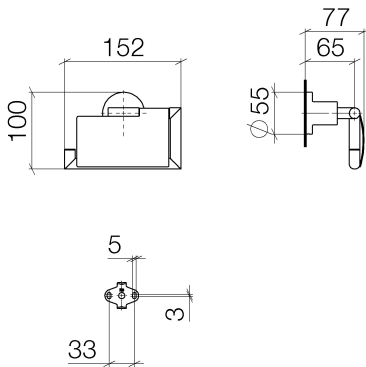

WC - Tara.

Papierrollenhalter mit Deckel - Dark Platinum matt

Artikelnummer: 83 510 892-99

- Breite 152 mm
- Höhe 100 mm
- Rosette Ø 55 mm
- Ausladung 77 mm

Dark Platinum matt

## Maßzeichnung

Alle Angaben in mm / inch = mm x 0,0394

WC - Tara.

Papierrollenhalter mit Deckel - Dark Platinum matt

Artikelnummer: 83 510 892-99

WC - Tara.

Papierrollenhalter mit Deckel - Dark Platinum matt