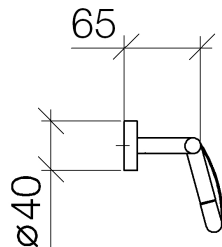

WC - Lissé

Papierrollenhalter mit Deckel - chrom

Artikelnummer: 83 510 979-00

- Breite 150 mm
- Höhe 95 mm
- Rosette Ø 40 mm
- Ausladung 40 mm

chrom

Maßzeichnung

Alle Angaben in mm / inch = mm x 0,0394

WC - Lissé

Papierrollenhalter mit Deckel - chrom

Artikelnummer: 83 510 979-00

WC - Lissé

Papierrollenhalter mit Deckel - chrom

Artikelnummer: 83 510 979-00

Weitere Oberflächenvarianten

platin matt

83 510 979-06