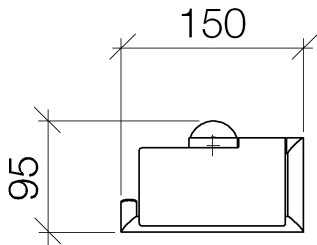

WC - Lissé

Papierrollenhalter mit Deckel - chrom

Artikelnummer: 83 510 979-00

- Breite 150 mm
- Höhe 95 mm
- Rosette Ø 40 mm
- Ausladung 40 mm

chrom

Maßzeichnung

Alle Angaben in mm / inch = mm x 0,0394

WC - Lissé

Papierrollenhalter mit Deckel - chrom

Artikelnummer: 83 510 979-00

WC - Lissé

Papierrollenhalter mit Deckel - chrom

Artikelnummer: 83 510 979-00

Weitere Oberflächenvarianten

platin matt

83 510 979-06