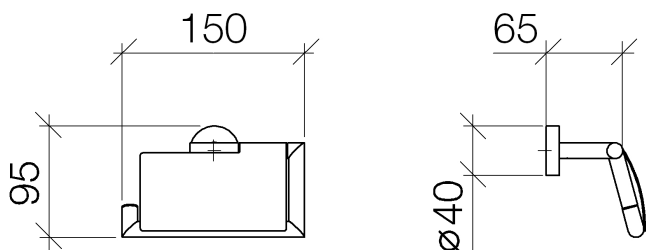

WC - Lissé

Papierrollenhalter mit Deckel - platin matt

Artikelnummer: 83 510 979-06

- Breite 150 mm
- Höhe 95 mm
- Rosette Ø 40 mm
- Ausladung 40 mm

platin matt

Maßzeichnung

Alle Angaben in mm / inch = mm x 0,0394

WC - Lissé

Papierrollenhalter mit Deckel - platin matt

Artikelnummer: 83 510 979-06

WC - Lissé

Papierrollenhalter mit Deckel - platin matt

Artikelnummer: 83 510 979-06

Weitere Oberflächenvarianten

chrom