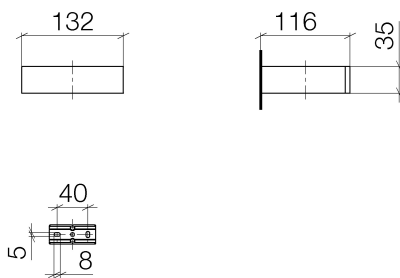

WC - MEM

Reserve-Papierrollenhalter - chrom

Artikelnummer: 83 590 780-00

- Breite 132 mm
- Höhe 35 mm
- Ausladung 116 mm

chrom

Maßzeichnung

Alle Angaben in mm / inch = mm x 0,0394

WC - MEM

Reserve-Papierrollenhalter - chrom

Artikelnummer: 83 590 780-00

WC - MEM

Reserve-Papierrollenhalter - chrom

Artikelnummer: 83 590 780-00