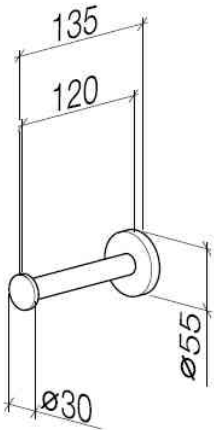

WC - Tara.

Reserve-Papierrollenhalter - platin

Artikelnummer: 83 590 892-08

- Breite 55 mm
- Höhe 55 mm
- Rosette Ø 55 mm
- Ausladung 135 mm

platin

Maßzeichnung

Alle Angaben in mm / inch = mm x 0,0394

WC - Tara.

Reserve-Papierrollenhalter - platin

Artikelnummer: 83 590 892-08

WC - Tara.

Reserve-Papierrollenhalter - platin

Artikelnummer: 83 590 892-08

Weitere Oberflächenvarianten

chrom

83 590 892-00