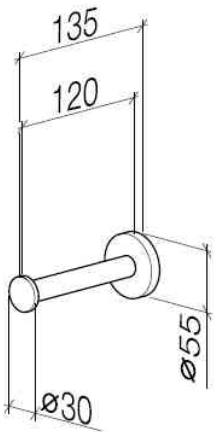

WC - Tara.

Reserve-Papierrollenhalter - weiß matt

Artikelnummer: 83 590 892-10

- Breite 55 mm
- Höhe 55 mm
- Rosette Ø 55 mm
- Ausladung 135 mm

weiß matt

Maßzeichnung

Alle Angaben in mm / inch = mm x 0,0394

WC - Tara.

Reserve-Papierrollenhalter - weiß matt

Artikelnummer: 83 590 892-10

WC - Tara.

Reserve-Papierrollenhalter - weiß matt

Artikelnummer: 83 590 892-10

Weitere Oberflächenvarianten

chrom
83 590 892-00