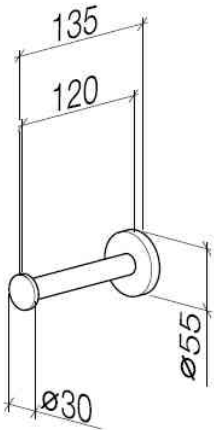

WC - Tara.

Reserve-Papierrollenhalter - schwarz matt

Artikelnummer: 83 590 892-33

- Breite 55 mm
- Höhe 55 mm
- Rosette Ø 55 mm
- Ausladung 135 mm

schwarz matt

## Maßzeichnung

Alle Angaben in mm / inch = mm x 0,0394

WC - Tara.

Reserve-Papierrollenhalter - schwarz matt

Artikelnummer: 83 590 892-33

WC - Tara.

Reserve-Papierrollenhalter - schwarz matt

Artikelnummer: 83 590 892-33