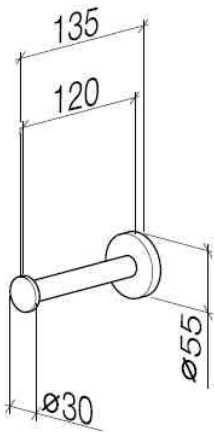

WC - Tara.

Reserve-Papierrollenhalter - Dark Platinum matt

Artikelnummer: 83 590 892-99

- Breite 55 mm
- Höhe 55 mm
- Rosette Ø 55 mm
- Ausladung 135 mm

Dark Platinum matt

Maßzeichnung

Alle Angaben in mm / inch = mm x 0,0394

WC - Tara.

Reserve-Papierrollenhalter - Dark Platinum matt

Artikelnummer: 83 590 892-99

WC - Tara.

Reserve-Papierrollenhalter - Dark Platinum matt

Artikelnummer: 83 590 892-99

Weitere Oberflächenvarianten

chrom