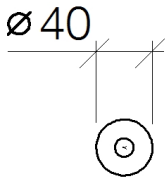

WC - Lissé

Reserve-Papierrollenhalter - platin matt

Artikelnummer: 83 590 979-06

- Rosette Ø 40 mm
- Ausladung 105 mm

platin matt

Maßzeichnung

Alle Angaben in mm / inch = mm x 0,0394

WC - Lissé