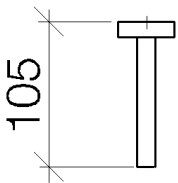

WC - Lissé

Reserve-Papierrollenhalter - platin matt

Artikelnummer: 83 590 979-06

- Rosette Ø 40 mm
- Ausladung 105 mm

platin matt

Maßzeichnung

Alle Angaben in mm / inch = mm x 0,0394

WC - Lissé

Reserve-Papierrollenhalter - platin matt

Artikelnummer: 83 590 979-06

WC - Lissé

Reserve-Papierrollenhalter - platin matt

Artikelnummer: 83 590 979-06

Weitere Oberflächenvarianten

chrom

83 590 979-00