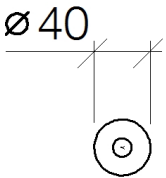

WC - Lissé

Reserve-Papierrollenhalter - schwarz matt

Artikelnummer: 83 590 979-33

- Rosette Ø 40 mm
- Ausladung 105 mm

schwarz matt

Maßzeichnung

Alle Angaben in mm / inch = mm x 0,0394

WC - Lissé

Reserve-Papierrollenhalter - schwarz matt

Artikelnummer: 83 590 979-33

WC - Lissé

Reserve-Papierrollenhalter - schwarz matt

Artikelnummer: 83 590 979-33

Weitere Oberflächenvarianten

chrom

83 590 979-00