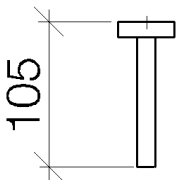

WC - Lissé

Reserve-Papierrollenhalter - schwarz matt

Artikelnummer: 83 590 979-33

- Rosette Ø 40 mm
- Ausladung 105 mm

schwarz matt

Maßzeichnung

Alle Angaben in mm / inch = mm x 0,0394

WC - Lissé

Reserve-Papierrollenhalter - schwarz matt

Artikelnummer: 83 590 979-33

WC - Lissé

Reserve-Papierrollenhalter - schwarz matt

Artikelnummer: 83 590 979-33

Weitere Oberflächenvarianten

chrom

83 590 979-00