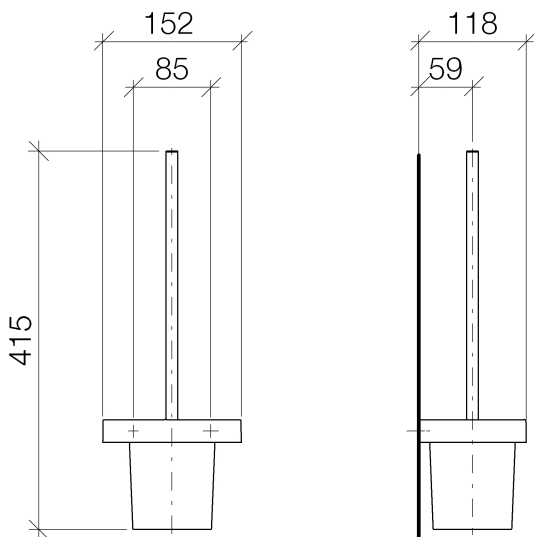

WC - LULU

Toiletten-Bürstengarnitur Wandmodell - chrom

Artikelnummer: 83 900 710-00

- Glas aus Kristallglas, matt
- Bürstenkopf, mattschwarz
- Breite 152 mm
- Höhe 415 mm
- Ausladung 118 mm

chrom

Maßzeichnung

Alle Angaben in mm / inch = mm x 0,0394

WC - LULU

Toiletten-Bürstengarnitur Wandmodell - chrom

Artikelnummer: 83 900 710-00

WC - LULU

Toiletten-Bürstengarnitur Wandmodell - chrom

Artikelnummer: 83 900 710-00