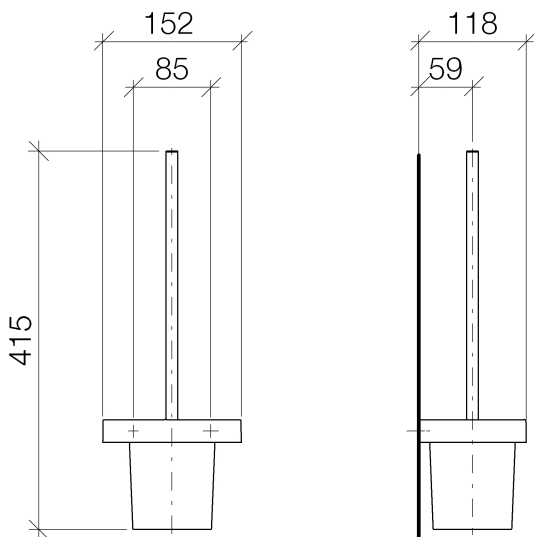

WC - LULU

Toiletten-Bürstengarnitur Wandmodell - platin matt

Artikelnummer: 83 900 710-06

- Glas aus Kristallglas, matt
- Bürstenkopf, mattschwarz
- Breite 152 mm
- Höhe 415 mm
- Ausladung 118 mm

platin matt

Maßzeichnung

Alle Angaben in mm / inch = mm x 0,0394

WC - LULU

Toiletten-Bürstengarnitur Wandmodell - platin matt

Artikelnummer: 83 900 710-06

WC - LULU

Toiletten-Bürstengarnitur Wandmodell - platin matt

Artikelnummer: 83 900 710-06