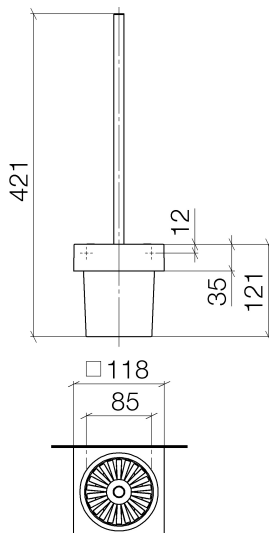

WC - MEM

Toiletten-Bürstengarnitur Wandmodell - platin matt

Artikelnummer: 83 900 780-06

- Glas aus Kristallglas, matt
- Bürstenkopf, mattschwarz
- Breite 118 mm
- Höhe 415 mm
- Ausladung 118 mm

platin matt

Maßzeichnung

Alle Angaben in mm / inch = mm x 0,0394

WC - MEM

Toiletten-Bürstengarnitur Wandmodell - platin matt

Artikelnummer: 83 900 780-06

WC - MEM

Toiletten-Bürstengarnitur Wandmodell - platin matt

Artikelnummer: 83 900 780-06