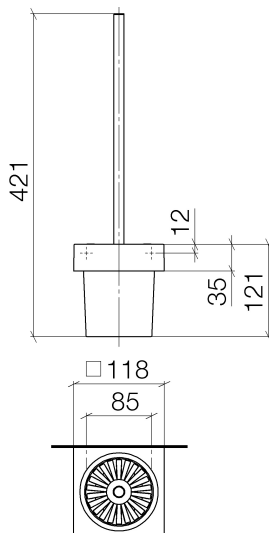

WC - MEM

Toiletten-Bürstengarnitur Wandmodell - Dark Platinum matt

Artikelnummer: 83 900 780-99

- Glas aus Kristallglas, matt
- Bürstenkopf, mattschwarz
- Breite 118 mm
- Höhe 415 mm
- Ausladung 118 mm

Dark Platinum matt

Maßzeichnung

Alle Angaben in mm / inch = mm x 0,0394

WC - MEM

Toiletten-Bürstengarnitur Wandmodell - Dark Platinum matt

Artikelnummer: 83 900 780-99

WC - MEM

Toiletten-Bürstengarnitur Wandmodell - Dark Platinum matt