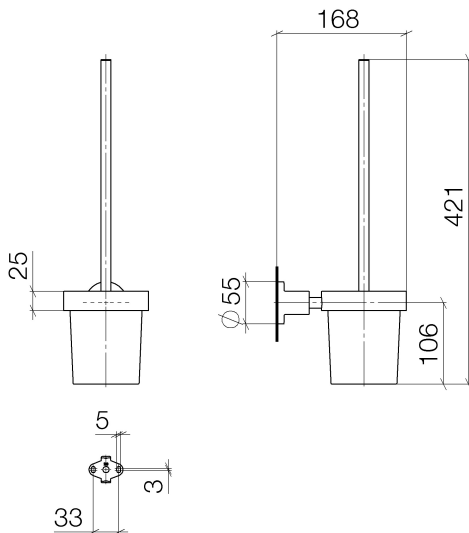

WC - Tara.

Toiletten-Bürstengarnitur Wandmodell - chrom

Artikelnummer: 83 900 892-00

- Glas aus Kristallglas, matt
- Bürstenkopf, mattschwarz
- Breite 110 mm
- Höhe 415 mm
- Ausladung 180 mm

chrom

Maßzeichnung

Alle Angaben in mm / inch = mm x 0,0394

WC - Tara.

Toiletten-Bürstengarnitur Wandmodell - chrom

Artikelnummer: 83 900 892-00

WC - Tara.

Toiletten-Bürstengarnitur Wandmodell - chrom

Artikelnummer: 83 900 892-00

Bürstenkopf mattschwarz -

08 90 04 008 82

Glaseinsatz matt -

90 20 97 507 00-00

Bürstengriff - chrom