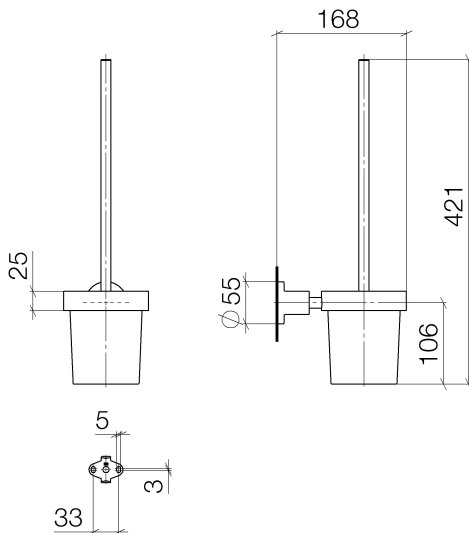

WC - Tara.

Toiletten-Bürstengarnitur Wandmodell - platin matt

Artikelnummer: 83 900 892-06

- Glas aus Kristallglas, matt
- Bürstenkopf, mattschwarz
- Breite 110 mm
- Höhe 415 mm
- Ausladung 180 mm

platin matt

Maßzeichnung

Alle Angaben in mm / inch = mm x 0,0394

WC - Tara.

Toiletten-Bürstengarnitur Wandmodell - platin matt

Artikelnummer: 83 900 892-06

WC - Tara.

Toiletten-Bürstengarnitur Wandmodell - platin matt

Artikelnummer: 83 900 892-06

Bürstenkopf mattschwarz -

08 90 04 008 82

Glaseinsatz matt -

90 20 97 507 00-06

Bürstengriff - platin matt