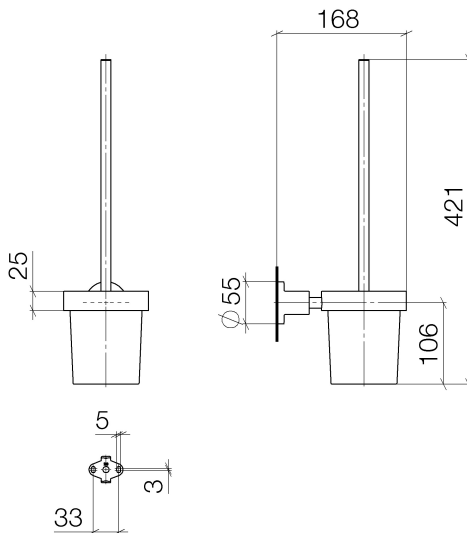

WC - Tara.

Toiletten-Bürstengarnitur Wandmodell - platin

Artikelnummer: 83 900 892-08

- Glas aus Kristallglas, matt
- Bürstenkopf, mattschwarz
- Breite 110 mm
- Höhe 415 mm
- Ausladung 180 mm

platin

Maßzeichnung

Alle Angaben in mm / inch = mm x 0,0394

WC - Tara.

Toiletten-Bürstengarnitur Wandmodell - platin

Artikelnummer: 83 900 892-08

WC - Tara.

Toiletten-Bürstengarnitur Wandmodell - platin

Artikelnummer: 83 900 892-08

Bürstenkopf mattschwarz -

08 90 04 008 82

Glaseinsatz matt -

90 20 97 507 00-08

Bürstengriff - platin