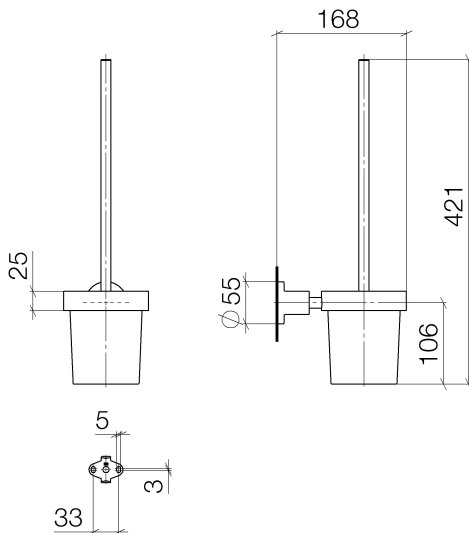

WC - Tara.

Toiletten-Bürstengarnitur Wandmodell - Dark Platinum matt

Artikelnummer: 83 900 892-99

- Glas aus Kristallglas, matt
- Bürstenkopf, mattschwarz
- Breite 110 mm
- Höhe 415 mm
- Ausladung 180 mm

Dark Platinum matt

Maßzeichnung

Alle Angaben in mm / inch = mm x 0,0394

WC - Tara.

Toiletten-Bürstengarnitur Wandmodell - Dark Platinum matt

Artikelnummer: 83 900 892-99

WC - Tara.

Toiletten-Bürstengarnitur Wandmodell - Dark Platinum matt