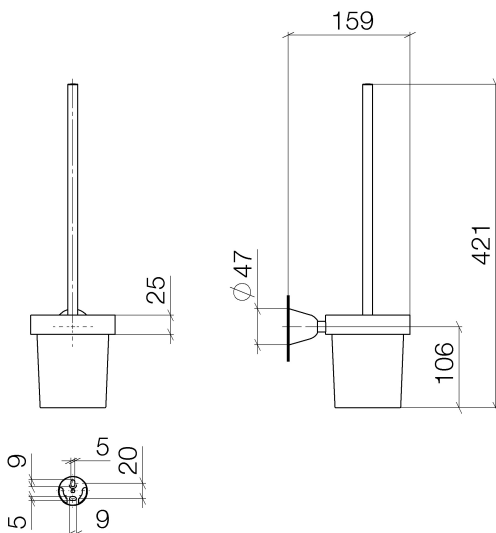

WC -
Toiletten-Bürstengarnitur Wandmodell - Champagne
Artikelnummer: 83 900 900-47

- Glas aus Kristallglas, matt
- Bürstenkopf, mattschwarz
- Breite 110 mm
- Höhe 425 mm
- Ausladung 160 mm

Champagne

Auslaufartikel bestellbar bis 30.06.2020

Maßzeichnung

Alle Angaben in mm / inch = mm x 0,0394

WC -
Toiletten-Bürstengarnitur Wandmodell - Champagne
Artikelnummer: 83 900 900-47

WC -
Toiletten-Bürstengarnitur Wandmodell - Champagne
Artikelnummer: 83 900 900-47