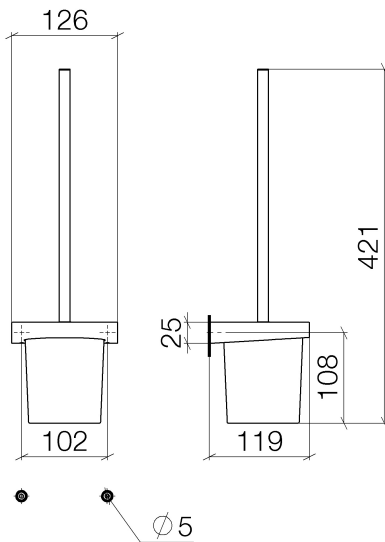

WC -  
Toiletten-Bürstengarnitur Wandmodell - schwarz matt  
Artikelnummer: 83 900 969-33

- Glas aus Kristallglas
- Bürstenkopf, mattschwarz
- Breite 126 mm
- Höhe 421 mm
- Ausladung 119 mm

schwarz matt

Maßzeichnung

Alle Angaben in mm / inch = mm x 0,0394

WC -  
Toiletten-Bürstengarnitur Wandmodell - schwarz matt  
Artikelnummer: 83 900 969-33

WC -  
Toiletten-Bürstengarnitur Wandmodell - schwarz matt  
Artikelnummer: 83 900 969-33