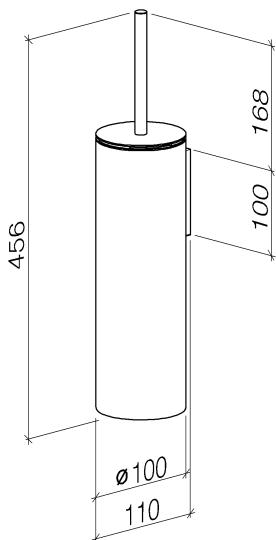

## WC - Deque

Toiletten-Bürstengarnitur Wandmodell - platin matt

Artikelnummer: 83 910 979-06

- Bürstenkopf, mattschwarz
- Breite 100 mm
- Höhe 456 mm
- Ausladung 110 mm

platin matt

## Maßzeichnung

Alle Angaben in mm / inch = mm x 0,0394

WC - Deque

Toiletten-Bürstengarnitur Wandmodell - platin matt

Artikelnummer: 83 910 979-06