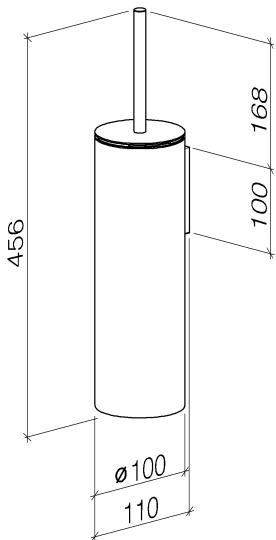

WC - Deque

Toiletten-Bürstengarnitur Wandmodell - platin

Artikelnummer: 83 910 979-08

- Bürstenkopf, mattschwarz
- Breite 100 mm
- Höhe 456 mm
- Ausladung 110 mm

platin

Maßzeichnung

Alle Angaben in mm / inch = mm x 0,0394

WC - Deque

Toiletten-Bürstengarnitur Wandmodell - platin

Artikelnummer: 83 910 979-08