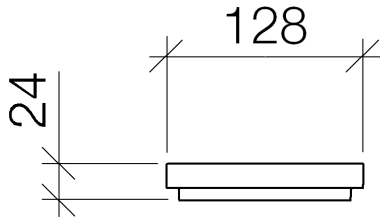

84 410 710

<input checked="" type="checkbox"/>	porzellan / grün	84 410 710-68
<input type="checkbox"/>	Porzellan, weiß	84 410 710-60
<input checked="" type="checkbox"/>	Porzellan / magenta	84 410 710-64
<input checked="" type="checkbox"/>	porzellan / orange	84 410 710-67

LULU Schale - porzellan / grün

LULU

---

84 410 710

84 410 710

84 410 710

Ersatzteile für die  
anderen  
Oberflächenvarianten  
finden Sie hier:  
Porzellan, weiß