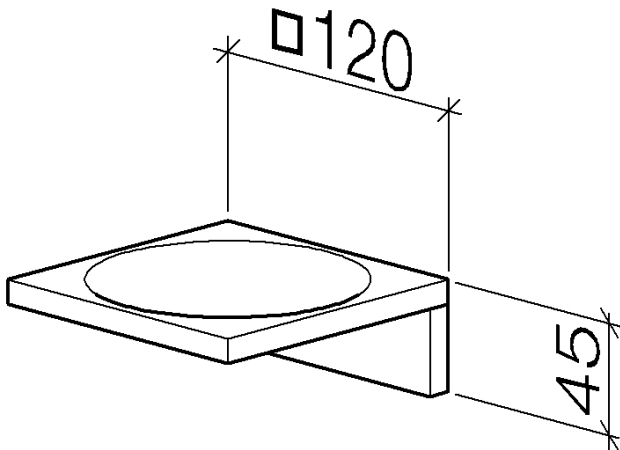

Waschtisch - MEM

Seifenhalter Standmodell - platin

Artikelnummer: 84 410 780-08

- Breite 120 mm
- Höhe 10 mm
- Ausladung 120 mm

platin

Maßzeichnung

Alle Angaben in mm / inch = mm x 0,0394

Waschtisch - MEM

Seifenhalter Standmodell - platin

Artikelnummer: 84 410 780-08

Waschtisch - MEM
Seifenhalter Standmodell - platin
Artikelnummer: 84 410 780-08

Weitere Oberflächenvarianten

chrom
84 410 780-00

platin matt
84 410 780-06