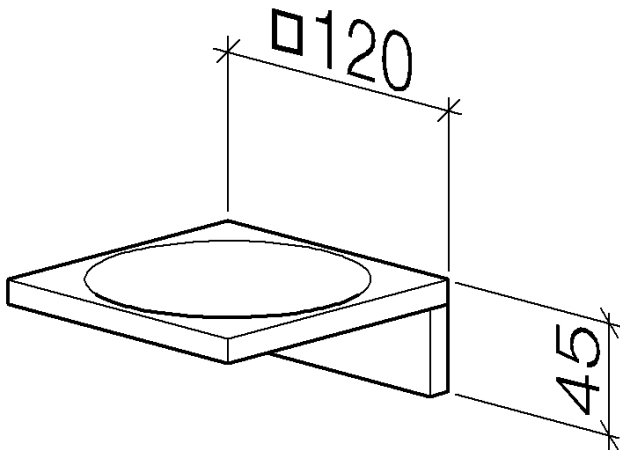

Waschtisch - MEM

Seifenhalter Standmodell - Dark Platinum matt

Artikelnummer: 84 410 780-99

- Breite 120 mm
- Höhe 10 mm
- Ausladung 120 mm

Dark Platinum matt

Maßzeichnung

Alle Angaben in mm / inch = mm x 0,0394