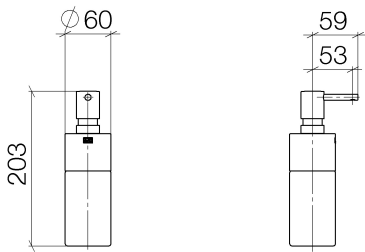

Waschtisch - Deque  
Spender Standmodell - platin matt  
Artikelnummer: 84 435 970-06

- Flasche aus Kristallglas, matt
- Breite 60 mm
- Höhe 200 mm
- 250 ml Flaschenvolumen
- Ausladung 59 mm

platin matt

Maßzeichnung

Alle Angaben in mm / inch = mm x 0,0394

Waschtisch - Deque  
Spender Standmodell - platin matt  
Artikelnummer: 84 435 970-06

Waschtisch - Deque  
Spender Standmodell - platin matt  
Artikelnummer: 84 435 970-06