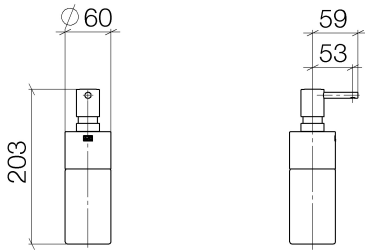

Waschtisch - Deque
Spender Standmodell - schwarz matt
Artikelnummer: 84 435 970-33

- Flasche aus Kristallglas, matt
- Breite 60 mm
- Höhe 200 mm
- 250 ml Flaschenvolumen
- Ausladung 59 mm

schwarz matt

Maßzeichnung

Alle Angaben in mm / inch = mm x 0,0394

Waschtisch - Deque

Spender Standmodell - schwarz matt

Artikelnummer: 84 435 970-33

Waschtisch - Deque
Spender Standmodell - schwarz matt
Artikelnummer: 84 435 970-33