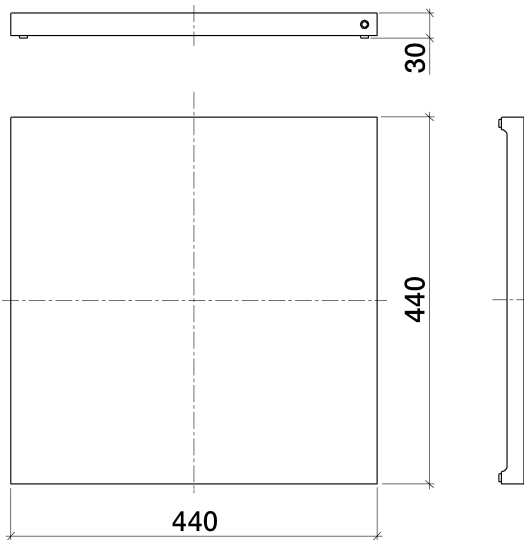

Küche - Küchenbecken aus Edelstahl gebürstet  
Schneidbrett - schwarz  
Artikelnummer: 84 700 000-13

- Kunststoff 440 x 440 x 30 mm
- rutschfest
- messerschonend
- spülmaschinenfest
- zum Auflegen über das Becken
- Beutel mit Farbkennzeichnungsstiften (schwarz, rot, blau, grün, gelb)
- kombinierbar mit allen Dornbracht Becken
- ACHTUNG: Diese Artikel werden separat konditioniert.

schwarz

Maßzeichnung

Alle Angaben in mm / inch = mm x 0,0394

Küche - Küchenbecken aus Edelstahl gebürstet  
Schneidbrett - schwarz  
Artikelnummer: 84 700 000-13

Küche - Küchenbecken aus Edelstahl gebürstet  
Schneidbrett - schwarz  
Artikelnummer: 84 700 000-13

### Weitere Oberflächenvarianten

eiche  
84 700 000-48

Weitere Oberflächen auf Anfrage (x-tra Service)