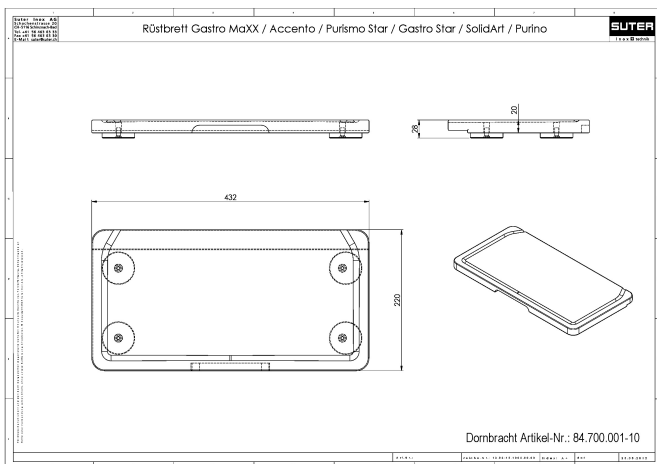

Küche - Küchenbecken aus Edelstahl poliert
Rüstbrett - Glas
Artikelnummer: 84 700 001-81

- Glas 220 x 415 x 16 mm

Glas

Maßzeichnung

Alle Angaben in mm / inch = mm x 0,0394

Küche - Küchenbecken aus Edelstahl poliert
Rüstbrett - Glas
Artikelnummer: 84 700 001-81

Küche - Küchenbecken aus Edelstahl poliert
Rüstbrett - Glas
Artikelnummer: 84 700 001-81

Weitere Oberflächenvarianten

weiß matt
84 700 001-10

Weitere Oberflächen auf Anfrage (x-tra Service)