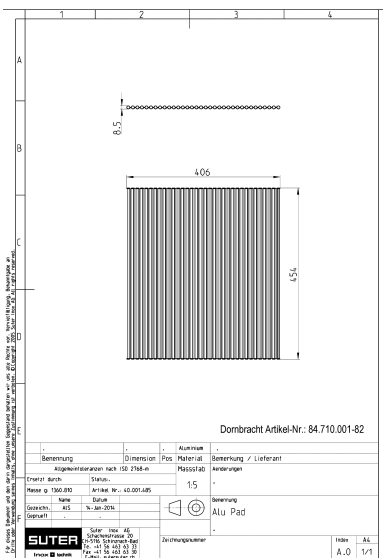

Küche - Küchenbecken aus Edelstahl poliert
 Alu-Pad - Aluminium
 Artikelnummer: 84 710 001-82

- Aluminium 454 x 406 x 9 mm

Aluminium

Maßzeichnung

Alle Angaben in mm / inch = mm x 0,0394

Küche - Küchenbecken aus Edelstahl poliert
Alu-Pad - Aluminium
Artikelnummer: 84 710 001-82