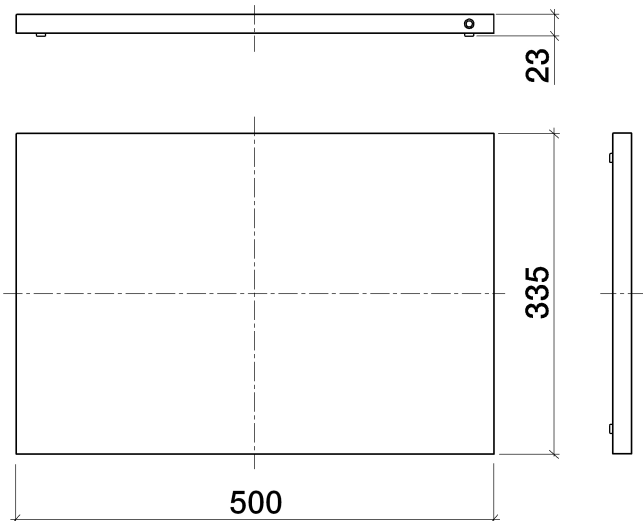

Küche - Küchenbecken aus Edelstahl gebürstet  
Schneidbrett - schwarz  
Artikelnummer: 84 751 000-13

- Kunststoff 335 x 500 x 23 mm
- rutschfest
- messerschonend
- spülmaschinenfest
- Beutel mit Farbkennzeichnungsstifen (schwarz, rot, blau, grün, gelb)
- zum Einlegen in das Becken (38 571 000-86)
- ACHTUNG: Diese Artikel werden separat konditioniert.

schwarz

Maßzeichnung

Alle Angaben in mm / inch = mm x 0,0394

Küche - Küchenbecken aus Edelstahl gebürstet  
Schneidbrett - schwarz  
Artikelnummer: 84 751 000-13