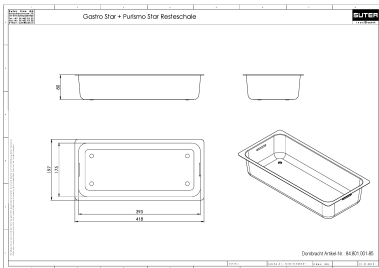

Küche - Küchenbecken aus Edelstahl poliert  
Resteschale ungelocht - Edelstahl poliert  
Artikelnummer: 84 801 001-85

- Edelstahl poliert 175 x 395 x 80 mm

Edelstahl poliert

## Maßzeichnung

Alle Angaben in mm / inch = mm x 0,0394

Küche - Küchenbecken aus Edelstahl poliert  
Resteschale ungelocht - Edelstahl poliert  
Artikelnummer: 84 801 001-85