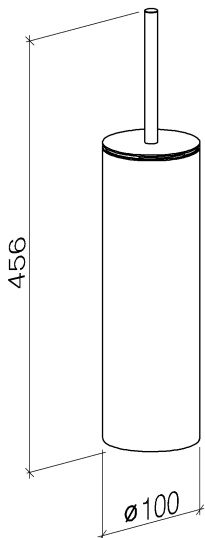

WC - Deque

Toiletten-Bürstengarnitur Standmodell - chrom

Artikelnummer: 84 910 979-00

- Bürstenkopf, mattschwarz
- Breite 100 mm
- Höhe 456 mm

chrom

Maßzeichnung

Alle Angaben in mm / inch = mm x 0,0394

WC - Deque

Toiletten-Bürstengarnitur Standmodell - chrom

Artikelnummer: 84 910 979-00

WC - Deque

Toiletten-Bürstengarnitur Standmodell - chrom

Artikelnummer: 84 910 979-00

Weitere Oberflächenvarianten

platin matt
84 910 979-06