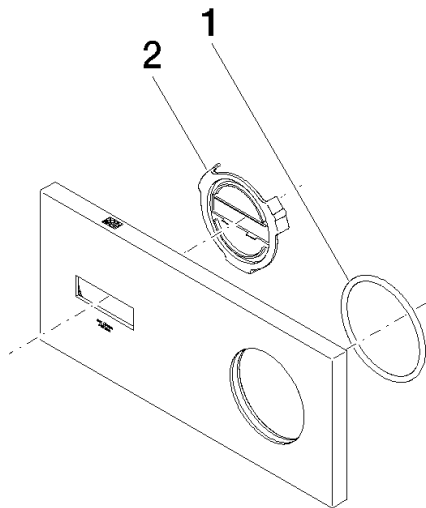

Platte 80 x 180 x 9 mm - Chrom

ERSATZTEILE

90 11 01 170 00

Platte 80 x 180 x 9 mm - Chrom

ERSATZTEILE

90 11 01 170 00

90 11 01 170 00

Ersatzteile für die
anderen
Oberflächenvarianten
finden Sie hier: Platin
gebürstet

Ersatzteilstückliste

Nr.	Artikelnummer	Benennung	Verbaumenge	Lieferzeit
2	09 16 01 031 90	Befestigung Profil 51 x 6,5 x 49 mm -	1,00	2
1	90 14 10 049 00 90	O-Ring 45,69 x 2,62 mm -	1,00	2