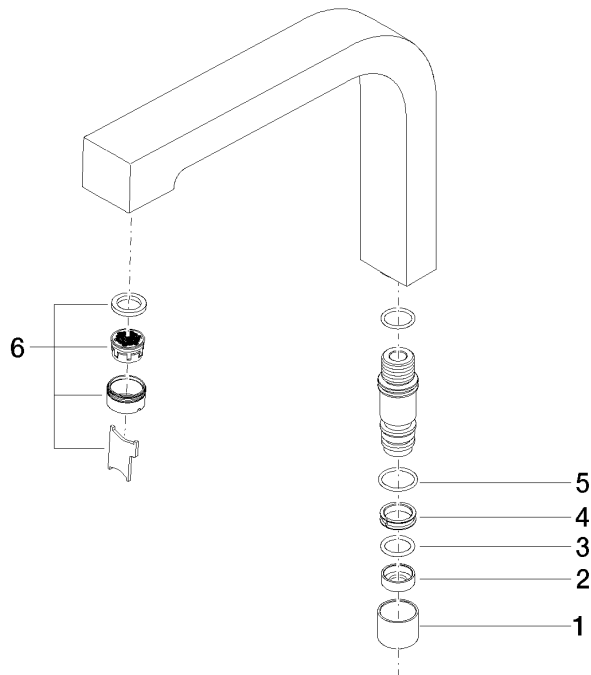

90 11 06 097 02

	Chrom	90 11 06 097 02-00
	Platin gebürstet	90 11 06 097 02-06

Auslauf 269 x 214 x 41 mm - Chrom

ERSATZTEILE

90 11 06 097 02

Auslauf 269 x 214 x 41 mm - Chrom

ERSATZTEILE

90 11 06 097 02

90 11 06 097 02

Ersatzteile für die
anderen
Oberflächenvarianten
finden Sie hier: Platin
gebürstet

Ersatzteilstückliste

Nr.	Artikelnummer	Benennung	Verbaumenge	Lieferzeit
1	09 18 40 102 90	Hülse Ø 25 x 20 mm -	1,00	2
4	09 14 15 025 90	Stützring Ø 22 x 5,4 mm -	1,00	2
2	09 18 40 103 90	Ring Ø 20,45 x 7 mm -	1,00	2
3	09 14 10 022 90	O-Ring EPDM 70 16,0 x 2,5 mm -	1,00	2
5	09 14 10 031 90	O-Ring 20,0 x 2,0 mm -	1,00	2
6	90 23 01 026 07-00	Luftsprudler mit Schlitz M24x1 8,0 l/min. - Chrom	1,00	10