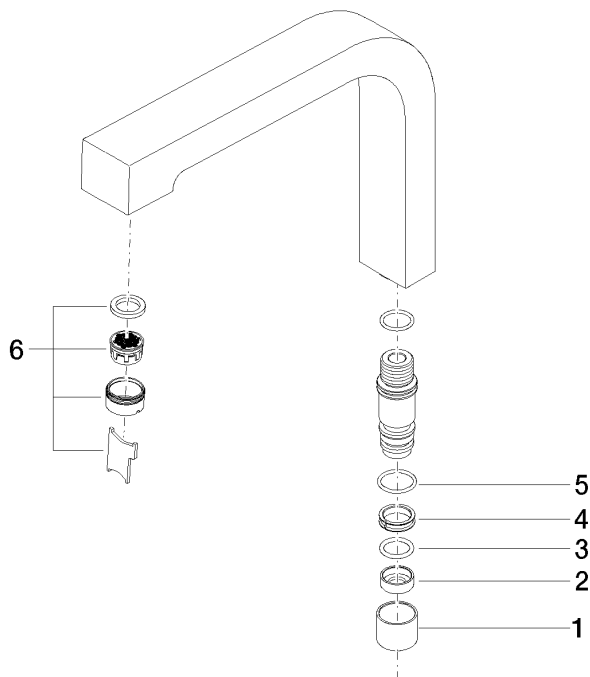

90 11 06 097 03

	Chrom	90 11 06 097 03-00
	Platin gebürstet	90 11 06 097 03-06

Auslauf mit Perlatorschlüssel 269 x 214 x 41 mm - Chrom

ERSATZTEILE

90 11 06 097 03

Auslauf mit Perlatorschlüssel 269 x 214 x 41 mm - Chrom

ERSATZTEILE

90 11 06 097 03

90 11 06 097 03

Ersatzteile für die
anderen
Oberflächenvarianten
finden Sie hier: Platin
gebürstet

Ersatzteilstückliste

Nr.	Artikelnummer	Benennung	Verbaumenge	Lieferzeit
1	09 18 40 102 90	Hülse Ø 25 x 20 mm -	1,00	2
2	09 18 40 103 90	Ring Ø 20,45 x 7 mm -	1,00	2
3	09 14 10 022 90	O-Ring EPDM 70 16,0 x 2,5 mm -	1,00	2
4	09 14 15 025 90	Stützring Ø 22 x 5,4 mm -	1,00	2
6	90 23 01 026 08-00	Luftsprudler mit Schlitz M24x1 5,7 l/min. - Chrom	1,00	10
5	09 14 10 031 90	O-Ring 20,0 x 2,0 mm -	1,00	2