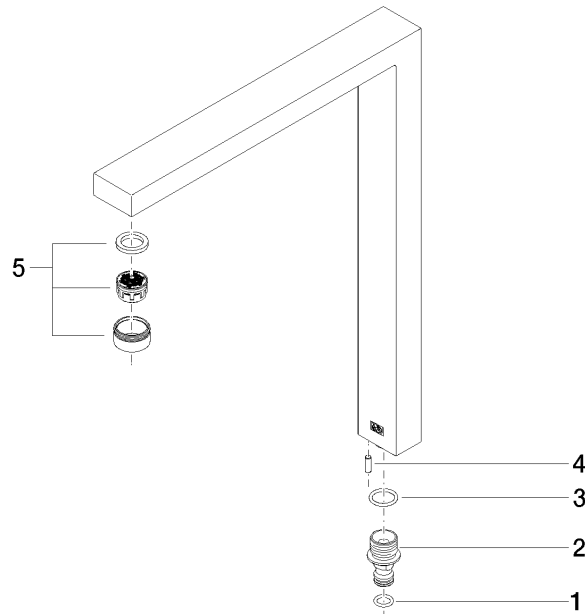

Auslauf 336 x 272 x 36 mm - Platin gebürstet

ERSATZTEILE

90 11 06 188 05

Auslauf 336 x 272 x 36 mm - Platin gebürstet

ERSATZTEILE

90 11 06 188 05

90 11 06 188 05

Ersatzteile für die
anderen
Oberflächenvarianten
finden Sie hier:
Chrom

Ersatzteilstückliste

Nr.	Artikelnummer	Benennung	Verbaumenge	Lieferzeit
5	90 23 01 029 02-06	Luftsprudler M24x1 7,0 l/min. - Platin gebürstet	1,00	-
Ersatzteil nicht mehr bestellbar, bitte bestellen Sie den Nachfolgeartikel				
1	09 14 10 139 90	O-Ring EPDM 70 9,0 x 2,0 mm -	1,00	2
3	90 14 10 055 00 90	O-Ring EPDM 70 15,0 x 2,0 mm -	1,00	2
2	09 31 09 103 10 90	Anschluss Ø 22 x 36 mm -	1,00	2
4	09 31 11 040 90	Zylinderstift Ø 4 x 12 mm -	1,00	2