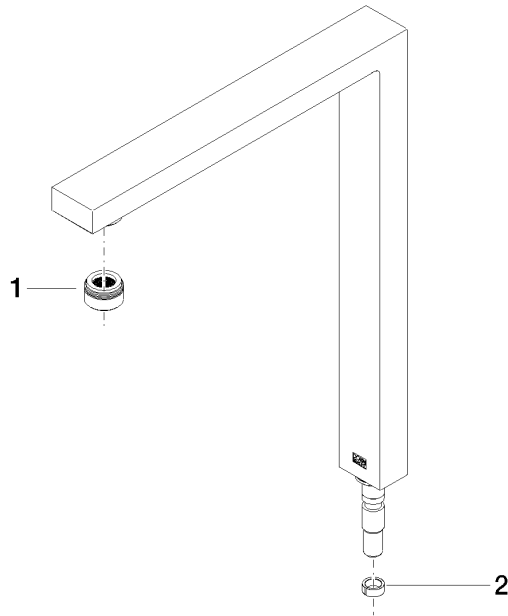

Auslauf 336 x 272 x 36 mm, 8 l/min. - Platin gebürstet

ERSATZTEILE

90 11 06 188 06

Auslauf 336 x 272 x 36 mm, 8 l/min. - Platin gebürstet

ERSATZTEILE

90 11 06 188 06

90 11 06 188 06

Ersatzteile für die
anderen
Oberflächenvarianten
finden Sie hier:
Chrom

Ersatzteilstückliste

Nr.	Artikelnummer	Benennung	Verbaumenge	Lieferzeit
1	90 23 01 029 01-06	Luftsprudler M24x1 8,0 l/min. - Platin gebürstet	1,00	10
2	90 14 15 020 03 90	Stützring -	1,00	2