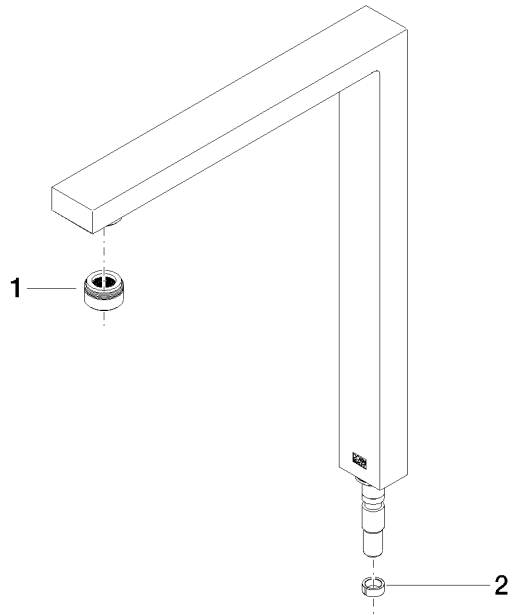

Auslauf 336 x 272 x 36 mm, 5,7 l/min. - Chrom

ERSATZTEILE

90 11 06 188 08

Auslauf 336 x 272 x 36 mm, 5,7 l/min. - Chrom

ERSATZTEILE

90 11 06 188 08

90 11 06 188 08

Ersatzteile für die
anderen
Oberflächenvarianten
finden Sie hier: Platin
gebürstet

Ersatzteilstückliste

Nr.	Artikelnummer	Benennung	Verbaumenge	Lieferzeit
2	90 14 15 020 03 90	Stützring -	1,00	2
1	90 23 01 029 04-00	Luftsprudler M24x1 - Chrom	1,00	10