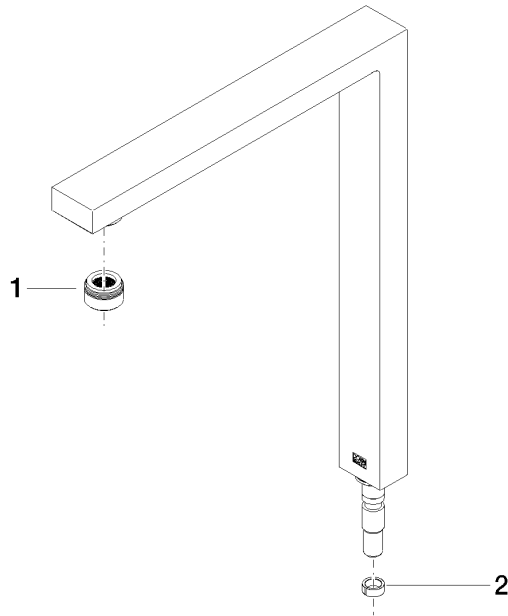

Auslauf 336 x 272 x 36 mm, 5,7 l/min. - Platin gebürstet

ERSATZTEILE

90 11 06 188 08

Auslauf 336 x 272 x 36 mm, 5,7 l/min. - Platin gebürstet

ERSATZTEILE

90 11 06 188 08

90 11 06 188 08

Ersatzteile für die  
anderen  
Oberflächenvarianten  
finden Sie hier:  
Chrom

### Ersatzteilstückliste

Nr.	Artikelnummer	Benennung	Verbaumenge	Lieferzeit
1	90 23 01 029 04-06	Luftsprudler M24x1 - Platin gebürstet	1,00	10
2	90 14 15 020 03 90	Stützring -	1,00	2