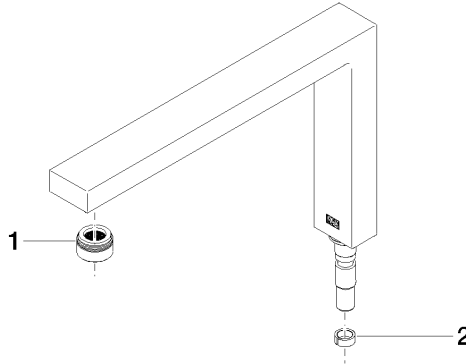

90 11 06 189 04

	Chrom	90 11 06 189 04-00
	Platin gebürstet	90 11 06 189 04-06
	Dark Platin gebürstet	90 11 06 189 04-99

Auslauf 272 x 171 x 36 mm, 8 l/min. - Chrom

ERSATZTEILE

90 11 06 189 04

Auslauf 272 x 171 x 36 mm, 8 l/min. - Chrom

ERSATZTEILE

90 11 06 189 04

90 11 06 189 04

Ersatzteile für die
anderen
Oberflächenvarianten
finden Sie hier: Platin
gebürstet

Ersatzteilstückliste

Nr.	Artikelnummer	Benennung	Verbaumenge	Lieferzeit
2	90 14 15 020 03 90	Stützring -	1,00	2
1	90 23 01 029 01-00	Luftsprudler M24x1 8,0 l/min. - Chrom	1,00	10