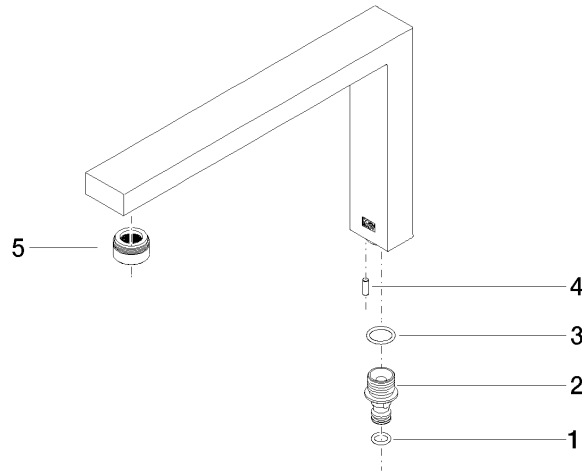

90 11 06 189 05

	Chrom	90 11 06 189 05-00
	Platin gebürstet	90 11 06 189 05-06

90 11 06 189 05

Ersatzteile für die
anderen
Oberflächenvarianten
finden Sie hier: Platin
gebürstet

Ersatzteilstückliste

Nr.	Artikelnummer	Benennung	Verbaumenge	Lieferzeit
5	90 23 01 029 03-00	Luftsprudler M24x1 - Chrom	1,00	10
2	09 31 09 103 10 90	Anschluss Ø 22 x 36 mm -	1,00	2
4	09 31 11 040 90	Zylinderstift Ø 4 x 12 mm -	1,00	2
1	09 14 10 139 90	O-Ring EPDM 70 9,0 x 2,0 mm -	1,00	2
3	90 14 10 055 00 90	O-Ring EPDM 70 15,0 x 2,0 mm -	1,00	2