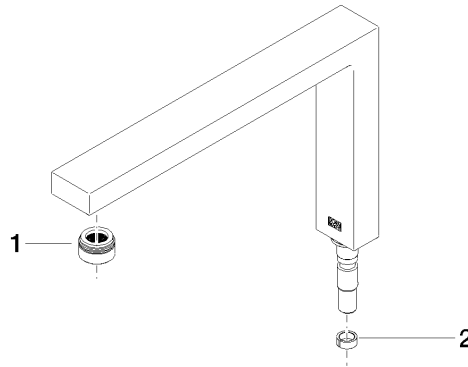

90 11 06 189 06

	Chrom	90 11 06 189 06-00
	Platin gebürstet	90 11 06 189 06-06
	Dark Platin gebürstet	90 11 06 189 06-99

Auslauf 272 x 171 x 36 mm, 5,7 l/min. - Chrom

ERSATZTEILE

90 11 06 189 06

Auslauf 272 x 171 x 36 mm, 5,7 l/min. - Chrom

ERSATZTEILE

90 11 06 189 06

90 11 06 189 06

Ersatzteile für die
anderen
Oberflächenvarianten
finden Sie hier: Platin
gebürstet

Ersatzteilstückliste

Nr.	Artikelnummer	Benennung	Verbaumenge	Lieferzeit
2	90 14 15 020 03 90	Stützring -	1,00	2
1	90 23 01 029 04-00	Luftsprudler M24x1 - Chrom	1,00	10