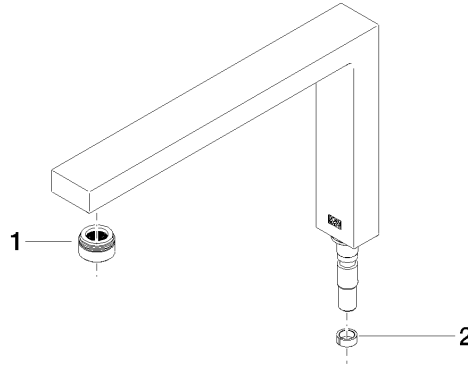

90 11 06 189 06

	Platin gebürstet	90 11 06 189 06-06
	Chrom	90 11 06 189 06-00
	Dark Platin gebürstet	90 11 06 189 06-99

Auslauf 272 x 171 x 36 mm, 5,7 l/min. - Platin gebürstet

ERSATZTEILE

90 11 06 189 06

Auslauf 272 x 171 x 36 mm, 5,7 l/min. - Platin gebürstet

ERSATZTEILE

90 11 06 189 06

90 11 06 189 06

Ersatzteile für die
anderen
Oberflächenvarianten
finden Sie hier:
Chrom

Ersatzteilstückliste

Nr.	Artikelnummer	Benennung	Verbaumenge	Lieferzeit
1	90 23 01 029 04-06	Luftsprudler M24x1 - Platin gebürstet	1,00	10
2	90 11 06 189 01-06	Auslauf 272 x 171 x 36 mm - Platin gebürstet	1,00	-
Ersatzteil nicht mehr bestellbar, bitte bestellen Sie den Nachfolgeartikel				
3	90 14 15 020 03 90	Stützring -	1,00	2