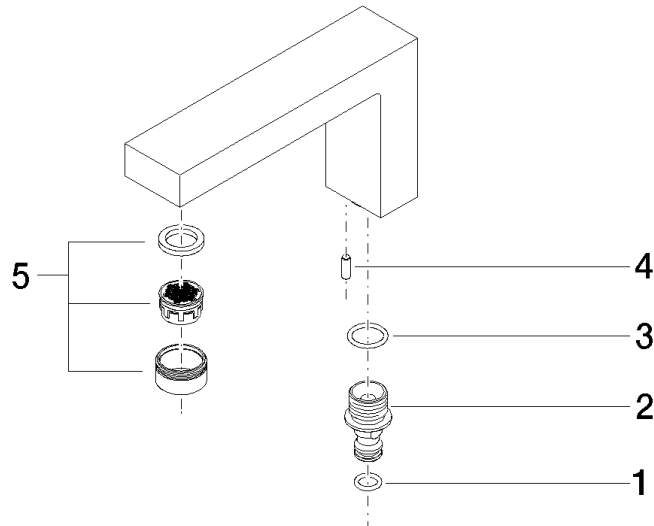

90 11 06 191 03

	Chrom	90 11 06 191 03-00
	Platin gebürstet	90 11 06 191 03-06

Auslauf 157 x 91 x 36 mm, 5,7 l/min. - Chrom

ERSATZTEILE

90 11 06 191 03

Auslauf 157 x 91 x 36 mm, 5,7 l/min. - Chrom

ERSATZTEILE

90 11 06 191 03

90 11 06 191 03

Ersatzteile für die
anderen
Oberflächenvarianten
finden Sie hier: Platin
gebürstet

Ersatzteilstückliste

Nr.	Artikelnummer	Benennung	Verbaumenge	Lieferzeit
3	90 14 10 055 00 90	O-Ring EPDM 70 15,0 x 2,0 mm -	1,00	2
4	09 31 11 040 90	Zylinderstift Ø 4 x 12 mm -	1,00	2
5	90 23 01 029 04-00	Luftsprudler M24x1 - Chrom	1,00	10
1	09 14 10 139 90	O-Ring EPDM 70 9,0 x 2,0 mm -	1,00	2
2	09 31 09 103 10 90	Anschluss Ø 22 x 36 mm -	1,00	2