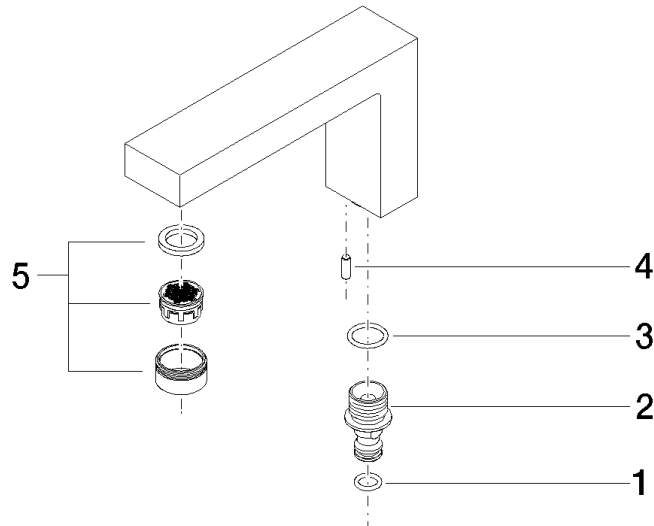

90 11 06 191 03

	Platin gebürstet	90 11 06 191 03-06
	Chrom	90 11 06 191 03-00

Auslauf 157 x 91 x 36 mm, 5,7 l/min. - Platin gebürstet

ERSATZTEILE

90 11 06 191 03

Auslauf 157 x 91 x 36 mm, 5,7 l/min. - Platin gebürstet

### Ersatzteilstückliste

Nr.	Artikelnummer	Benennung	Verbaumenge	Lieferzeit
1	09 14 10 139 90	O-Ring EPDM 70 9,0 x 2,0 mm -	1,00	2
5	90 23 01 029 04-06	Luftsprudler M24x1 - Platin gebürstet	1,00	10
2	09 31 09 103 10 90	Anschluss Ø 22 x 36 mm -	1,00	2
4	09 31 11 040 90	Zylinderstift Ø 4 x 12 mm -	1,00	2
3	90 14 10 055 00 90	O-Ring EPDM 70 15,0 x 2,0 mm -	1,00	2